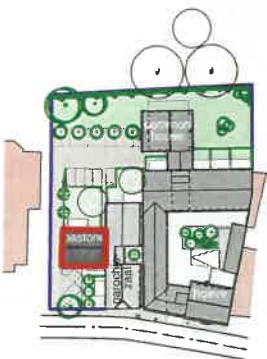

# woning 9

maten en inrichting zijn enkel indicatief - alle oppervlaktes zijn bruto

107 m<sup>2</sup>  
oppervlakte

16 m<sup>2</sup>  
terras

2  
slaapkamers

gelijkvloers

De Myngaert

Architectenbureau